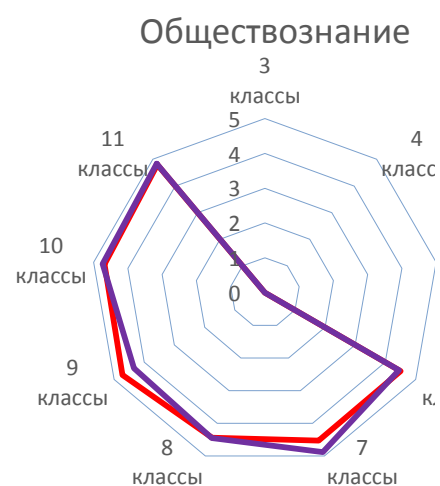

**Гимназия № 2 на конец 2017-2018 уч.года и на конец 2018-2019 уч.года**

Классы	7 классы			8 классы			9 классы			10 классы			2018	
	2018	2019	дельта	2018	2019	дельта	2018	2019	дельта	2018	2019	дельта		
1	-0,16	3,96	4,03	0,07	3,74	3,91	0,17	3,68	3,68	0,00	3,96	3,97	0,01	4,13
2	0,00	4,48	4,62	0,14	4,42	4,36	-0,06	4,28	4,28	0,00	4,40	4,42	0,02	4,58
3	0,00	3,99	3,88	-0,11	3,85	3,88	0,03	3,73	3,79	0,06	3,93	4,02	0,09	3,98
4	0,00	0,00	0,00	0,00	4,07	3,96	-0,11	3,88	3,96	0,08	3,99	4,00	0,01	4,15
5	0,01	4,47	4,50	0,03	4,36	4,38	0,02	4,02	4,05	0,03	4,30	4,34	0,04	4,08
6	0,16	4,08	4,05	-0,03	3,99	4,00	0,01	4,00	4,02	0,02	4,00	3,97	-0,03	4,60
7	-0,04	4,40	4,58	0,18	4,36	4,26	-0,10	4,27	4,28	0,01	4,63	4,64	0,01	4,84
8	-0,06	4,53	4,88	0,35	4,44	4,45	0,01	4,73	4,34	-0,39	4,68	4,73	0,05	4,80
9	0,03	4,50	4,47	-0,03	4,35	4,49	0,14	4,40	4,29	-0,11	4,44	4,44	0,00	4,46
10	0,00	4,08	4,09	0,01	4,01	4,18	0,17	4,19	3,98	-0,21	4,32	4,15	-0,17	4,28
11	0,01	4,12	4,23	0,11	4,17	4,22	0,05	3,94	4,18	0,24	4,36	4,18	-0,18	4,30

L1 классы	
2019	дельта
4,08	-0,05
4,58	0,00
4,00	0,02
4,16	0,01
4,44	0,36
4,58	-0,02
4,59	-0,25
4,83	0,03
4,66	0,20
4,28	0,00
4,33	0,03