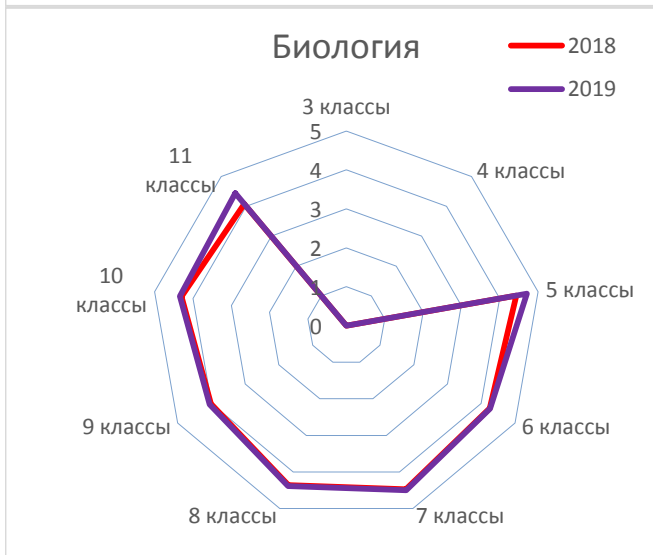

**Гимназия № 2 на конец 2017-2018 уч.года и на конец 2018-2019 уч.года**

Классы	7 классы			8 классы			9 классы			10 классы			2018	
	2018	2019	дельта	2018	2019	дельта	2018	2019	дельта	2018	2019	дельта		
1	-0,16	3,96	4,03	0,07	3,74	3,91	0,17	3,68	3,68	0,00	3,96	3,97	0,01	4,13
2	0,00	4,48	4,62	0,14	4,42	4,36	-0,06	4,28	4,28	0,00	4,40	4,42	0,02	4,58
3	0,00	3,99	3,88	-0,11	3,85	3,88	0,03	3,73	3,79	0,06	3,93	4,02	0,09	3,98
4	0,00	0,00	0,00	0,00	4,07	3,96	-0,11	3,88	3,96	0,08	3,99	4,00	0,01	4,15
5	0,01	4,47	4,50	0,03	4,36	4,38	0,02	4,02	4,05	0,03	4,30	4,34	0,04	4,08
6	0,16	4,08	4,05	-0,03	3,99	4,00	0,01	4,00	4,02	0,02	4,00	3,97	-0,03	4,60
7	-0,04	4,40	4,58	0,18	4,36	4,26	-0,10	4,27	4,28	0,01	4,63	4,64	0,01	4,84
8	-0,06	4,53	4,88	0,35	4,44	4,45	0,01	4,73	4,34	-0,39	4,68	4,73	0,05	4,80
9	0,03	4,50	4,47	-0,03	4,35	4,49	0,14	4,40	4,29	-0,11	4,44	4,44	0,00	4,46
10	0,00	4,08	4,09	0,01	4,01	4,18	0,17	4,19	3,98	-0,21	4,32	4,15	-0,17	4,28
11	0,01	4,12	4,23	0,11	4,17	4,22	0,05	3,94	4,18	0,24	4,36	4,18	-0,18	4,30

L1 классы	
2019	дельта
4,08	-0,05
4,58	0,00
4,00	0,02
4,16	0,01
4,44	0,36
4,58	-0,02
4,59	-0,25
4,83	0,03
4,66	0,20
4,28	0,00
4,33	0,03