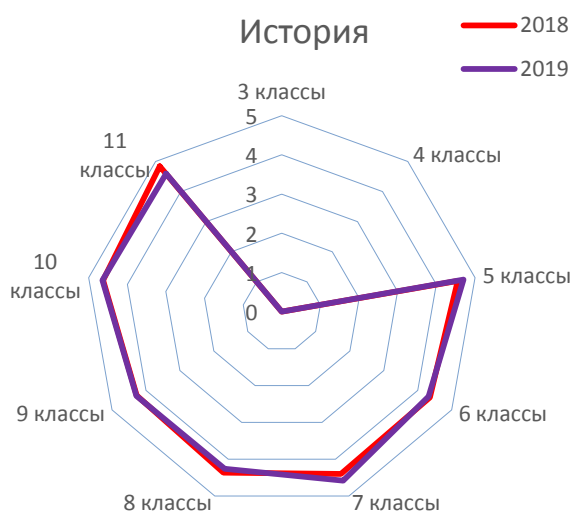

**Гимназия № 2 на конец 2017-2018 уч.года и на конец 2018-2019 уч.года**

Классы	7 классы			8 классы			9 классы			10 классы			2018	
	2018	2019	дельта	2018	2019	дельта	2018	2019	дельта	2018	2019	дельта		
1	-0,16	3,96	4,03	0,07	3,74	3,91	0,17	3,68	3,68	0,00	3,96	3,97	0,01	4,13
2	0,00	4,48	4,62	0,14	4,42	4,36	-0,06	4,28	4,28	0,00	4,40	4,42	0,02	4,58
3	0,00	3,99	3,88	-0,11	3,85	3,88	0,03	3,73	3,79	0,06	3,93	4,02	0,09	3,98
4	0,00	0,00	0,00	0,00	4,07	3,96	-0,11	3,88	3,96	0,08	3,99	4,00	0,01	4,15
5	0,01	4,47	4,50	0,03	4,36	4,38	0,02	4,02	4,05	0,03	4,30	4,34	0,04	4,08
6	0,16	4,08	4,05	-0,03	3,99	4,00	0,01	4,00	4,02	0,02	4,00	3,97	-0,03	4,60
7	-0,04	4,40	4,58	0,18	4,36	4,26	-0,10	4,27	4,28	0,01	4,63	4,64	0,01	4,84
8	-0,06	4,53	4,88	0,35	4,44	4,45	0,01	4,73	4,34	-0,39	4,68	4,73	0,05	4,80
9	0,03	4,50	4,47	-0,03	4,35	4,49	0,14	4,40	4,29	-0,11	4,44	4,44	0,00	4,46
10	0,00	4,08	4,09	0,01	4,01	4,18	0,17	4,19	3,98	-0,21	4,32	4,15	-0,17	4,28
11	0,01	4,12	4,23	0,11	4,17	4,22	0,05	3,94	4,18	0,24	4,36	4,18	-0,18	4,30

L1 классы	
2019	дельта
4,08	-0,05
4,58	0,00
4,00	0,02
4,16	0,01
4,44	0,36
4,58	-0,02
4,59	-0,25
4,83	0,03
4,66	0,20
4,28	0,00
4,33	0,03